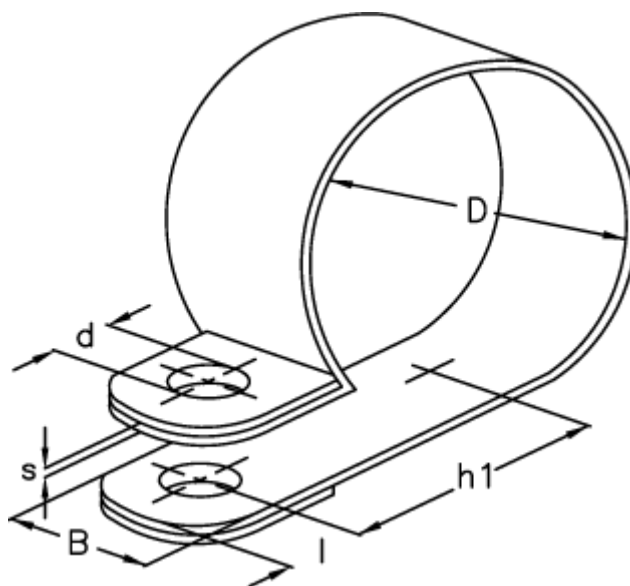

Varenummer: 024117712026

Beskrivelse: Norma rørbøjle RS 1. 26/12 W5

Mål

Bredde B	= 12
d	= 5.3
Diameter D	= 26
h1	= 19.8
l	= 5.0
s	= 0.5